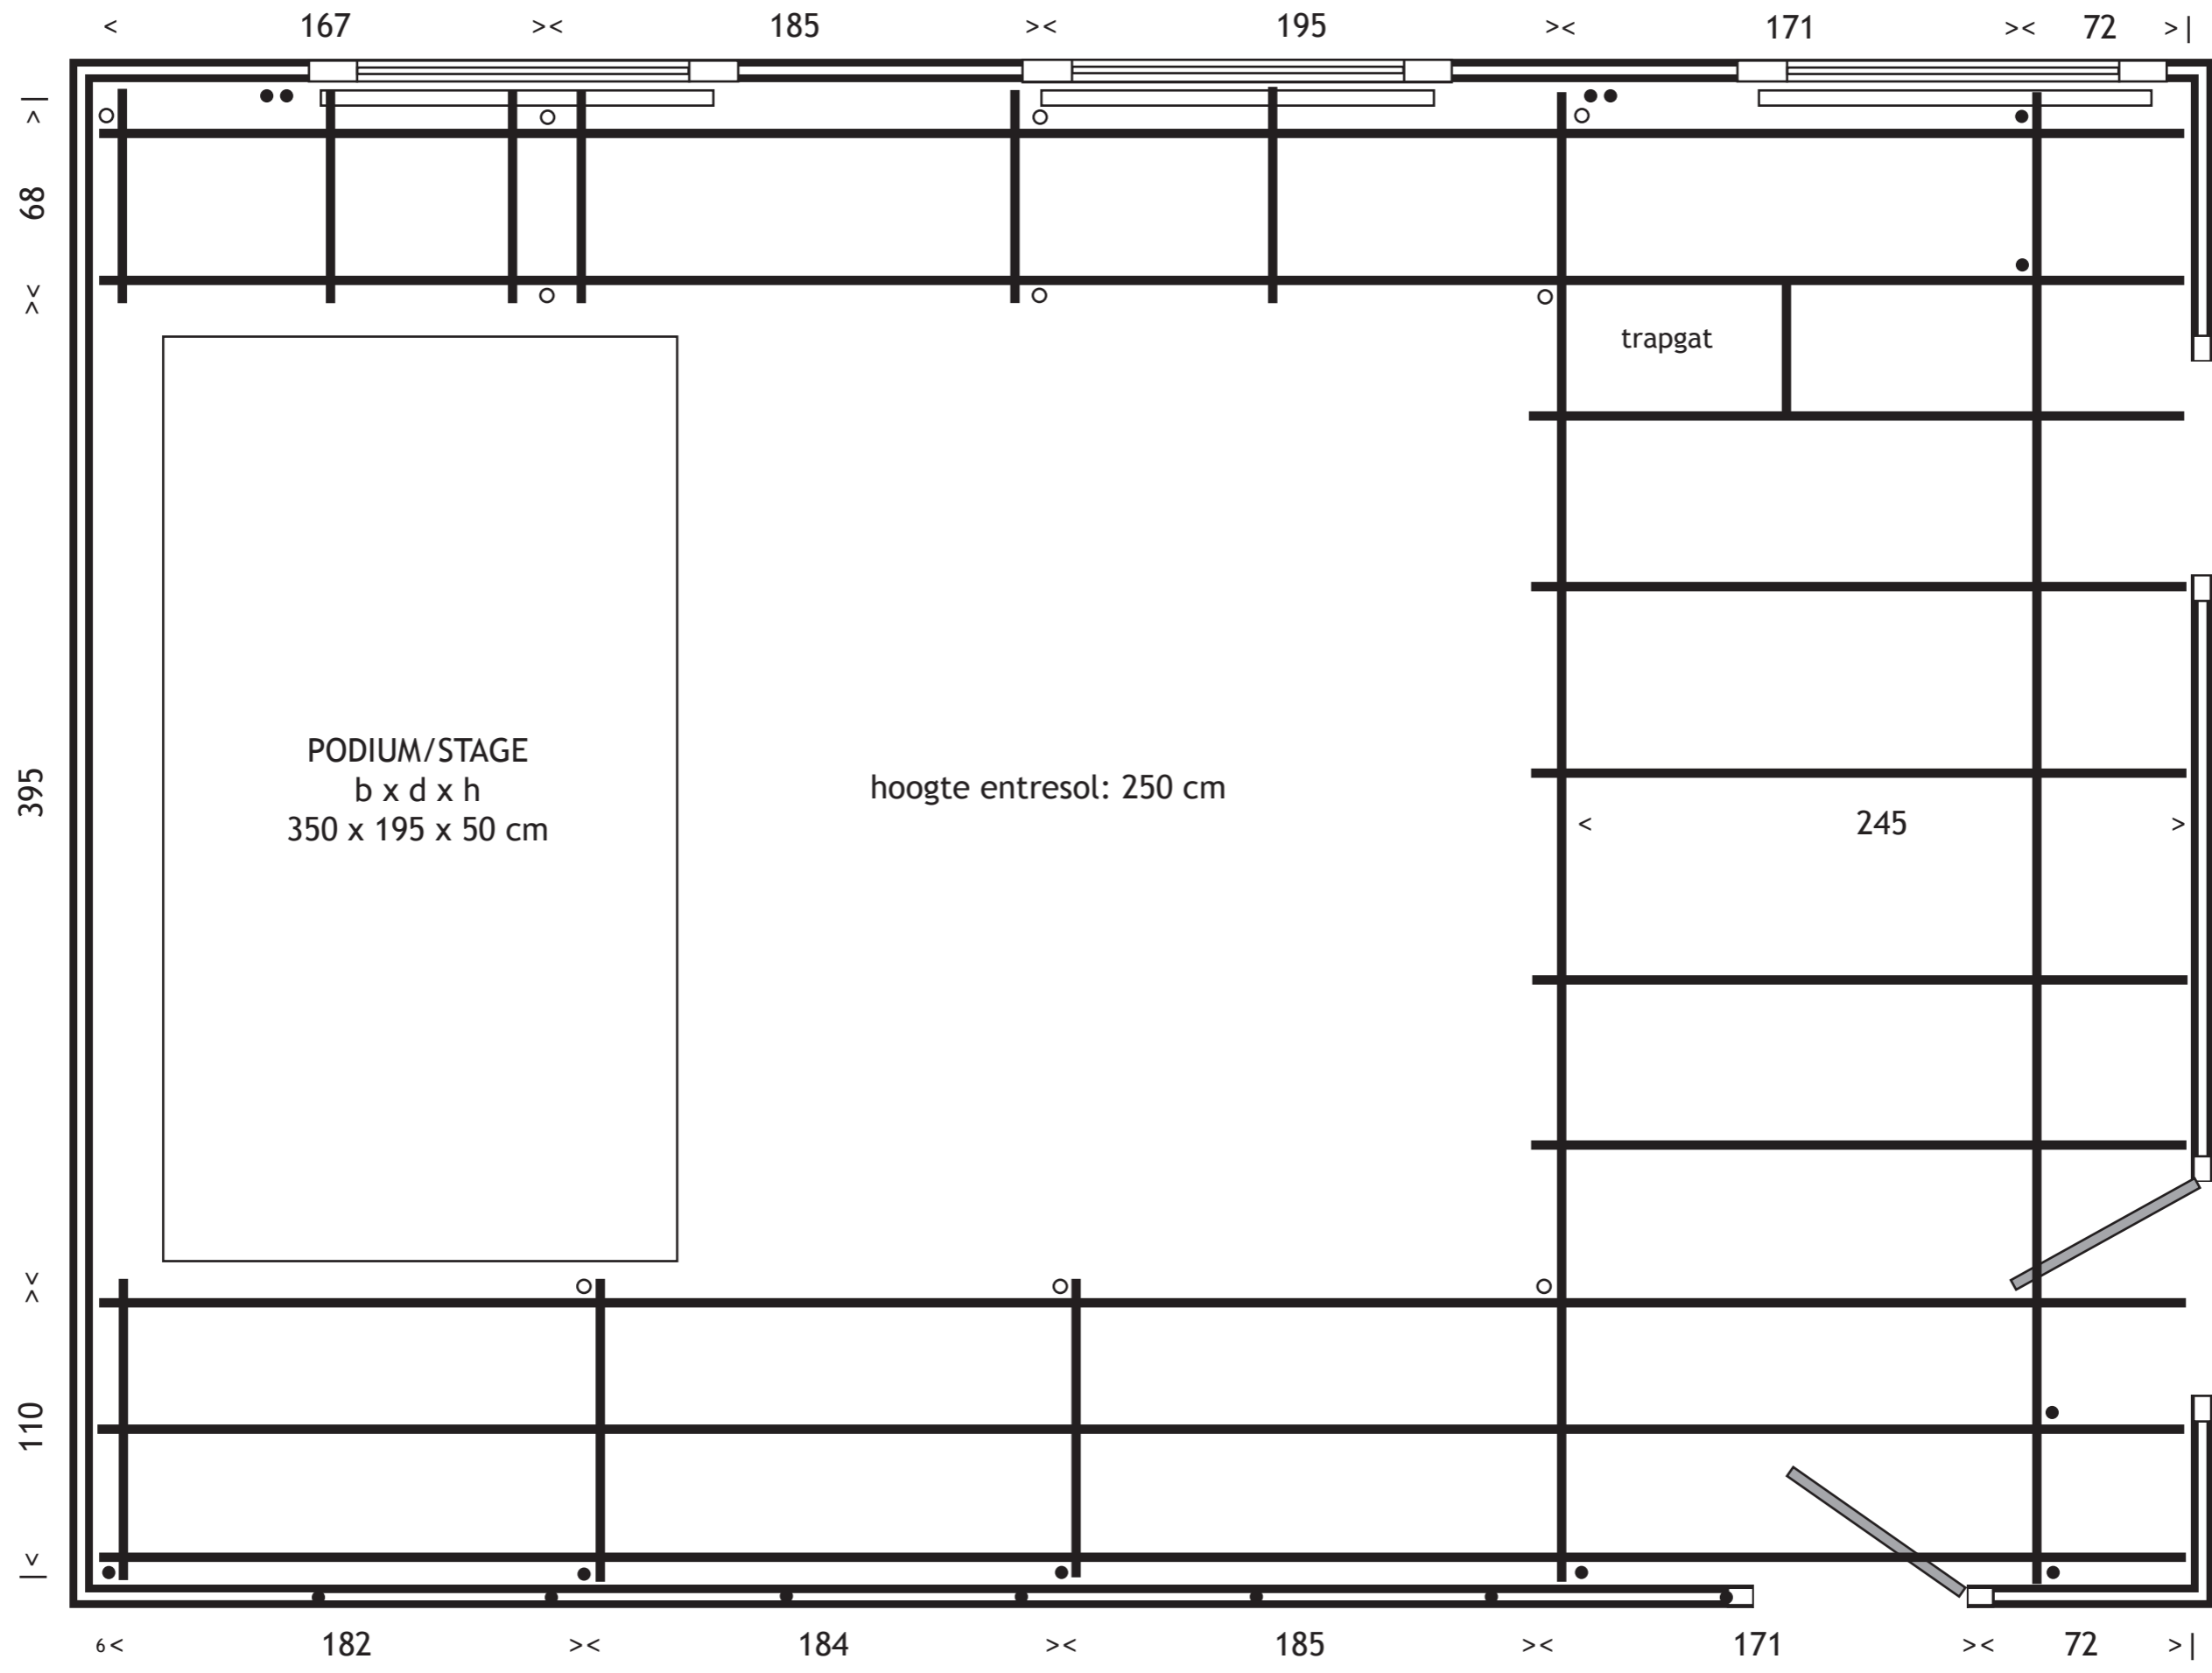

plattegrond podium ocw, begane grond, drievriendenstraat 26 / lokaal 01, 3014 JS rotterdam.

plattegrond podium ocw, steigerconstructie, drievriendenstraat 26 / lokaal 01, 3014 JS rotterdam.